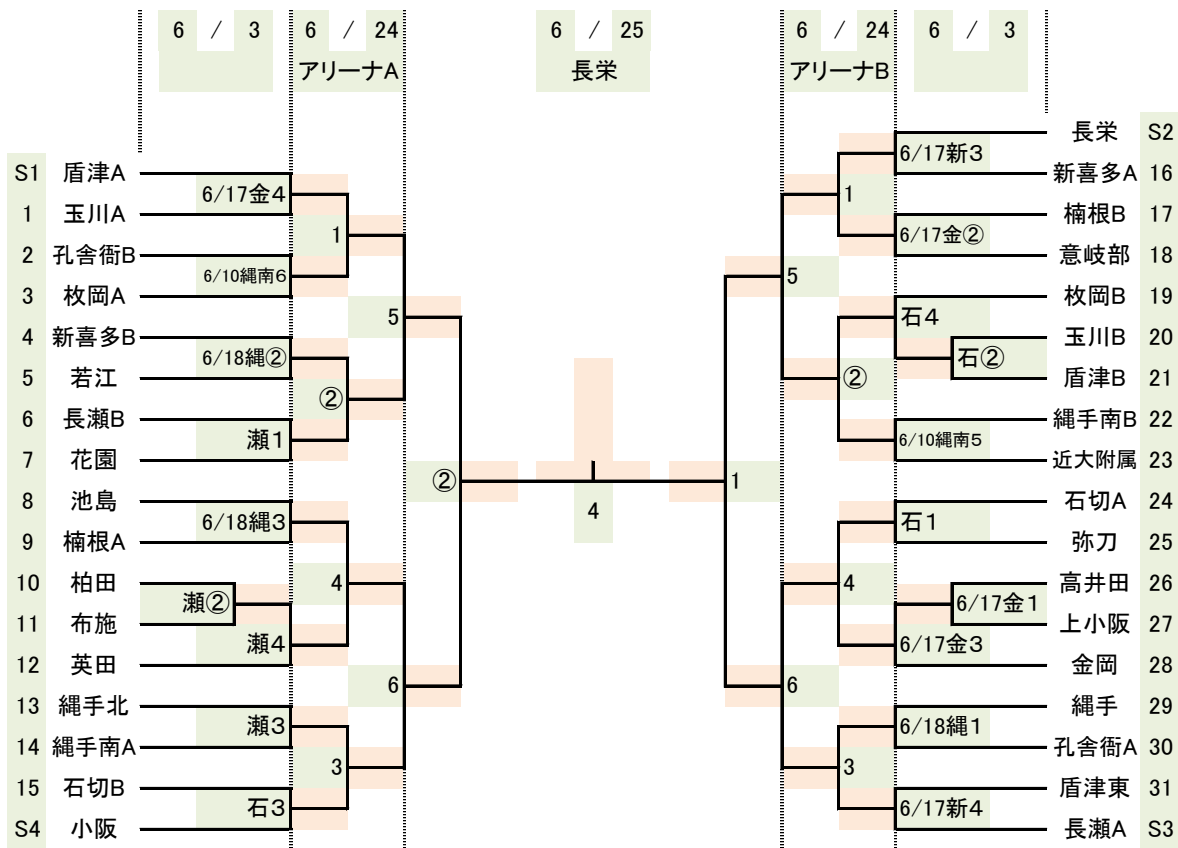

男子

【会場校】

6 / 3	瀬	→	長瀬	(4 試合)
/	石	→	石切	(4 試合)
6 / 10	縄南	→	縄手南	(6 試合)
6 / 17	金	→	金岡	(4 試合)
/	新	→	新喜多	(4 試合)
6 / 18	縄	→	縄手	(3 試合)
/		→		(試合)
/		→		(試合)
/		→		(試合)
/		→		(試合)
/		→		(試合)
/		→		(試合)
/		→		(試合)
/		→		(試合)
/		→		(試合)

【その他】

- ・準決勝・決勝 6 / 25 (日) 会場 長栄 3決 (あり (なし))
- ・組合せ順の上記チームはユニフォームが淡色、下記チームは濃色です。
- ・上記チームはオフィシャルに向かって右側。下記チームが左側のベンチです。
- ・負けTO (第1試合は第2試合のチーム前半: 淡色、後半: 濃色で担当)
- ・ゴミの持ち帰りの徹底。貴重品は必ずチームで管理してください!
- ・試合時間は8分-2分-8分 (ハーフ10分) 8分-2分-8分 (試合間10分)
- ・試合結果は 長瀬 中 古前田 先生へ

【試合時間】

1	9 : 00 ~
②	10 : 20 ~
3	11 : 40 ~
4	13 : 00 ~
5	14 : 20 ~
6	15 : 40 ~

【帯同審判】

※試合時間の確認をお願いします!
 ※アリーナ・東体育館会場は、右の表より全試合15分ずつ遅れますのでご注意ください。1、2試合日のチームは8:30に集