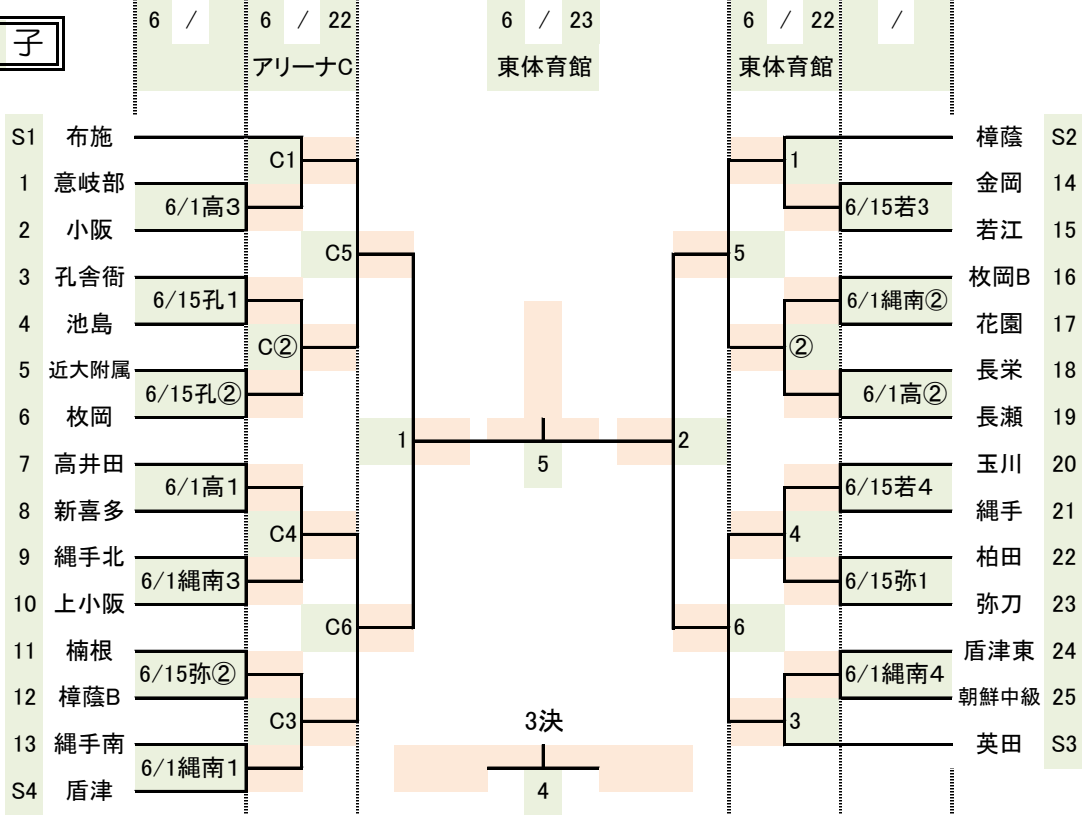

【その他】

- ・準決勝・決勝 6 / 23 (日) 会場 長瀬 3決 (あり)・なし)
- ・組合せ順の上記チームはユニフォームが淡色、下記チームは濃色です。
- ・上記チームはオフィシャルに向かって右側。下記チームが左側のベンチです。
- ・負けTO(第1試合は第2試合のチーム前半:淡色、後半:濃色で担当)
- ・ゴミの持ち帰りの徹底。貴重品は必ずチームで管理してください!
- ・試合時間は8分-2分-8分(ハーフ10分)8分-2分-8分(試合間10分)
- ・試合結果は 若江 中 古前田 先生へ

【試合時間】

1	9 : 00 ~
②	10 : 20 ~
3	11 : 40 ~
4	13 : 00 ~
5	14 : 20 ~
6	15 : 40 ~
7	: ~

【帯同審判】

- 4試合 … 1 ⇄ ② 3 ⇄ 4
- 5試合 … 1 ⇄ ② ⇄ 3 4 ⇄ 5
- 6試合 … 1 ⇄ ② 3 ⇄ 4 5 ⇄ 6

※試合時間の確認をお願いします!
 ※アリーナ・東体育館会場は、左の表より全試合15分ずつ遅れますのでご注意ください!また、1・2試合目のチームは8:30に準備。最終2試合のチームで片付けをお願いします。

女子

【会場校】

6 / 1 高	→	高井田	(3 試合)
6 / 1 縄南	→	縄手南	(5 試合)
6 / 15 孔	→	孔舎衛	(2 試合)
6 / 15 弥	→	弥刀	(2 試合)
6 / 15 若	→	若江	(4 試合)
6 / 22 C	→	アリーナC	(6 試合)
/	→		(試合)
/	→		(試合)
/	→		(試合)
/	→		(試合)
/	→		(試合)
/	→		(試合)

準決勝・決勝 6 / 23 (日)
会場 東体育館 3決 (あり・なし)

【その他】

- ・組合せ順の上記チームはユニフォームが淡色、下記チームは濃色です。
- ・上記チームはオフィシャルに向かって右側。下記チームが左側のベンチです。
- ・負けTO(第1試合は第2試合のチーム前半:淡色、後半:濃色で担当)
- ・ゴミの持ち帰りの徹底。貴重品は必ずチームで管理してください!
- ・試合時間は8分-2分-8分(ハーフ10分)8分-2分-8分(試合間10分)
- ・試合結果は 若江 中 古前田 先生へ