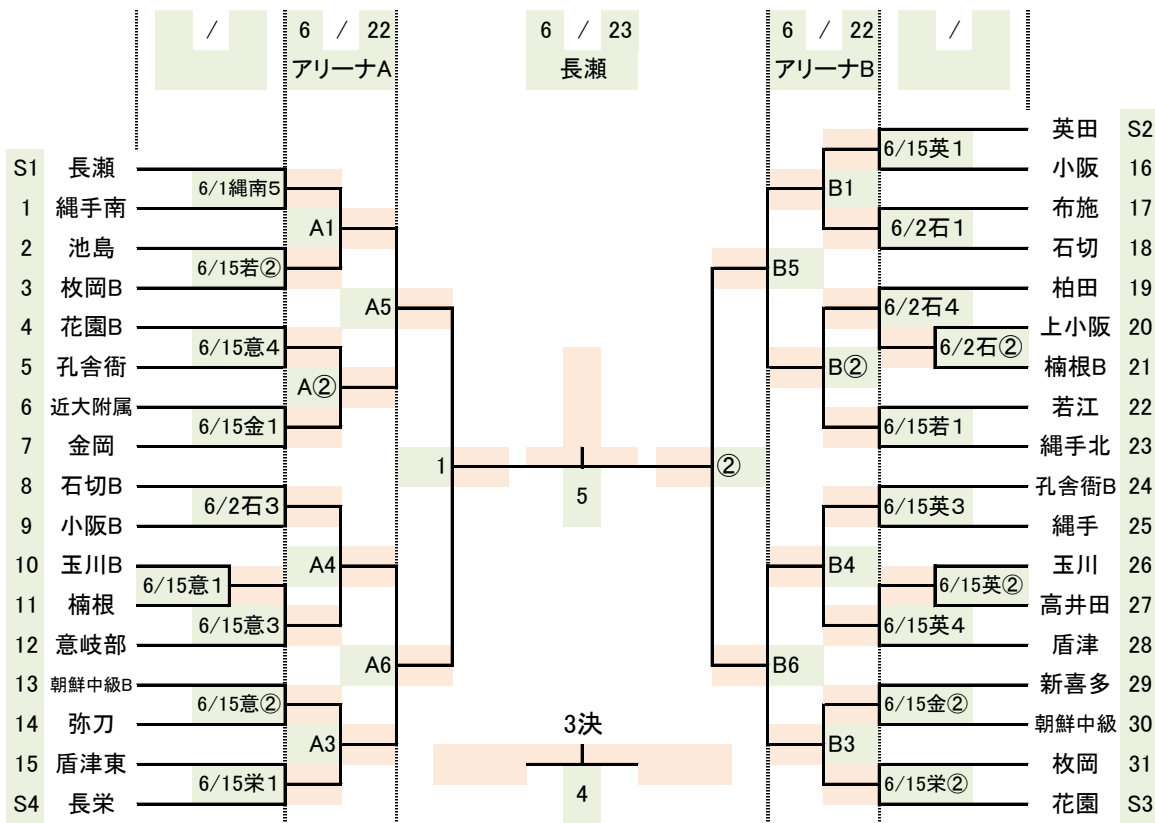

男子

【会場校】

6 / 1	縄南	→	縄手南	(5 試合)
6 / 2	石	→	石切	(4 試合)
6 / 15	意	→	意岐部	(4 試合)
6 / 15	金	→	金岡	(2 試合)
6 / 15	栄	→	長栄	(2 試合)
6 / 15	英	→	英田	(4 試合)
6 / 15	若	→	若江	(4 試合)
6 / 22	A	→	アリーナA	(6 試合)
6 / 22	B	→	アリーナB	(6 試合)
/		→		(試合)
/		→		(試合)
/		→		(試合)
/		→		(試合)
/		→		(試合)
/		→		(試合)

【その他】

- ・準決勝・決勝 6 / 23 (日) 会場 長瀬 3決 (あり)・なし)
- ・組合せ順の上記チームはユニフォームが淡色、下記チームは濃色です。
- ・上記チームはオフィシャルに向かって右側。下記チームが左側のベンチです。
- ・負けTO(第1試合は第2試合のチーム前半:淡色、後半:濃色で担当)
- ・ゴミの持ち帰りの徹底。貴重品は必ずチームで管理してください!
- ・試合時間は8分-2分-8分(ハーフ10分)8分-2分-8分(試合間10分)
- ・試合結果は 若江 中 古前田 先生へ

【試合時間】

1	9 : 00 ~
②	10 : 20 ~
3	11 : 40 ~
4	13 : 00 ~
5	14 : 20 ~
6	15 : 40 ~
7	: ~

【帯同審判】

- 4試合 … 1 ⇄ ② 3 ⇄ 4
- 5試合 … 1 ⇄ ② ⇄ 3 4 ⇄ 5
- 6試合 … 1 ⇄ ② 3 ⇄ 4 5 ⇄ 6

※試合時間の確認をお願いします!
 ※アリーナ・東体育館会場は、左の表より全試合15分ずつ遅れますのでご注意ください!また、1・2試合目のチームは8:30に準備。最終2試合のチームで片付けをお願いします。

女子

【会場校】

6 / 1 高	→	高井田	(3 試合)
6 / 1 縄南	→	縄手南	(5 試合)
6 / 15 孔	→	孔舎衛	(2 試合)
6 / 15 弥	→	弥刀	(2 試合)
6 / 15 若	→	若江	(4 試合)
6 / 22 C	→	アリーナC	(6 試合)
/	→		(試合)
/	→		(試合)
/	→		(試合)
/	→		(試合)
/	→		(試合)
/	→		(試合)

準決勝・決勝 6 / 23 (日)
会場 東体育館 3決 (あり・なし)