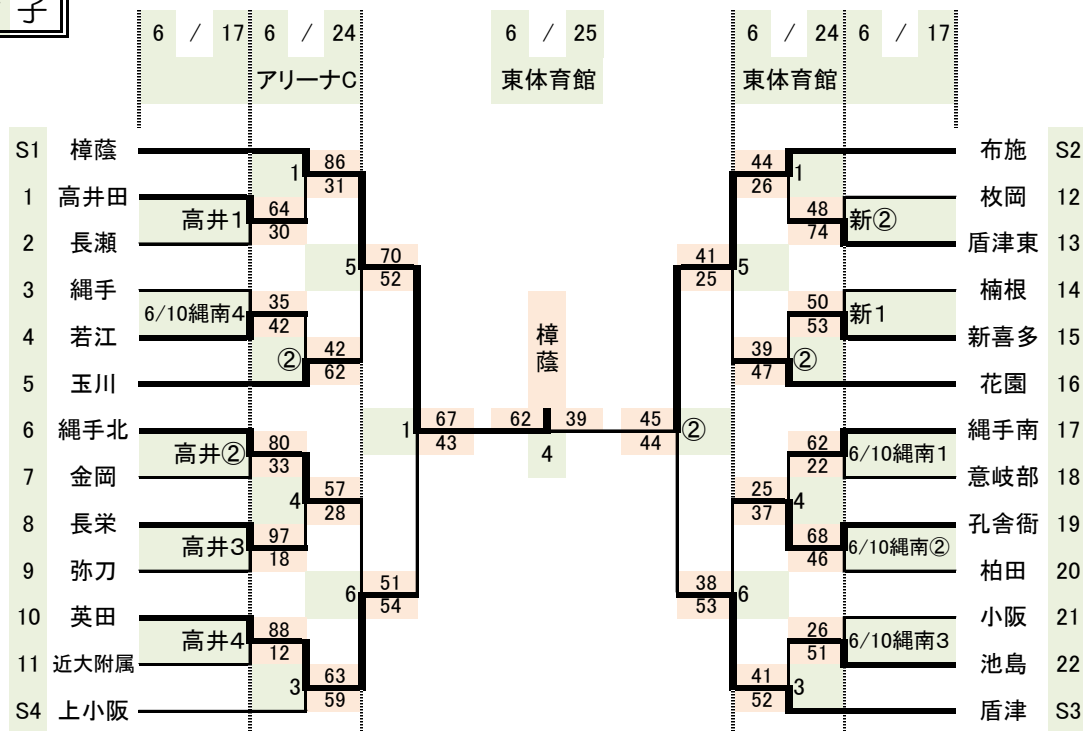

【試合時間】

1	9 : 00 ~
②	10 : 20 ~
3	11 : 40 ~
4	13 : 00 ~
5	14 : 20 ~
6	15 : 40 ~
7	: ~

【帯同審判】

※試合時間の確認をお願いします!  
 ※アリーナ・東体育館会場は、右の表より全試合15分ずつ遅れますのでご注意ください!また、1・2試合目のチームは8:30に準備。最終2試合のチームで片付けをお願いします。

女子

【会場校】

6 / 10 縄南	→	縄手南	( 6 試合)
6 / 17 高井	→	高井田	( 4 試合)
/	→	新	( 4 試合)
/	→		( 試合)
/	→		( 試合)
/	→		( 試合)
/	→		( 試合)
/	→		( 試合)
/	→		( 試合)
/	→		( 試合)
準決勝・決勝		6 / 25 ( 日 )	
会場 東体育館		3決 (あり・なし)	

【その他】

- ・組合せ順の上記チームはユニフォームが淡色、下記チームは濃色です。
- ・上記チームはオフィシャルに向かって右側。下記チームが左側のベンチです。
- ・負けTO(第1試合は第2試合のチーム前半:淡色、後半:濃色で担当)
- ・ゴミの持ち帰りの徹底。貴重品は必ずチームで管理してください!
- ・試合時間は8分-2分-8分(ハーフ10分)8分-2分-8分(試合間10分)
- ・試合結果は **長瀬 中 古前田** 先生へ