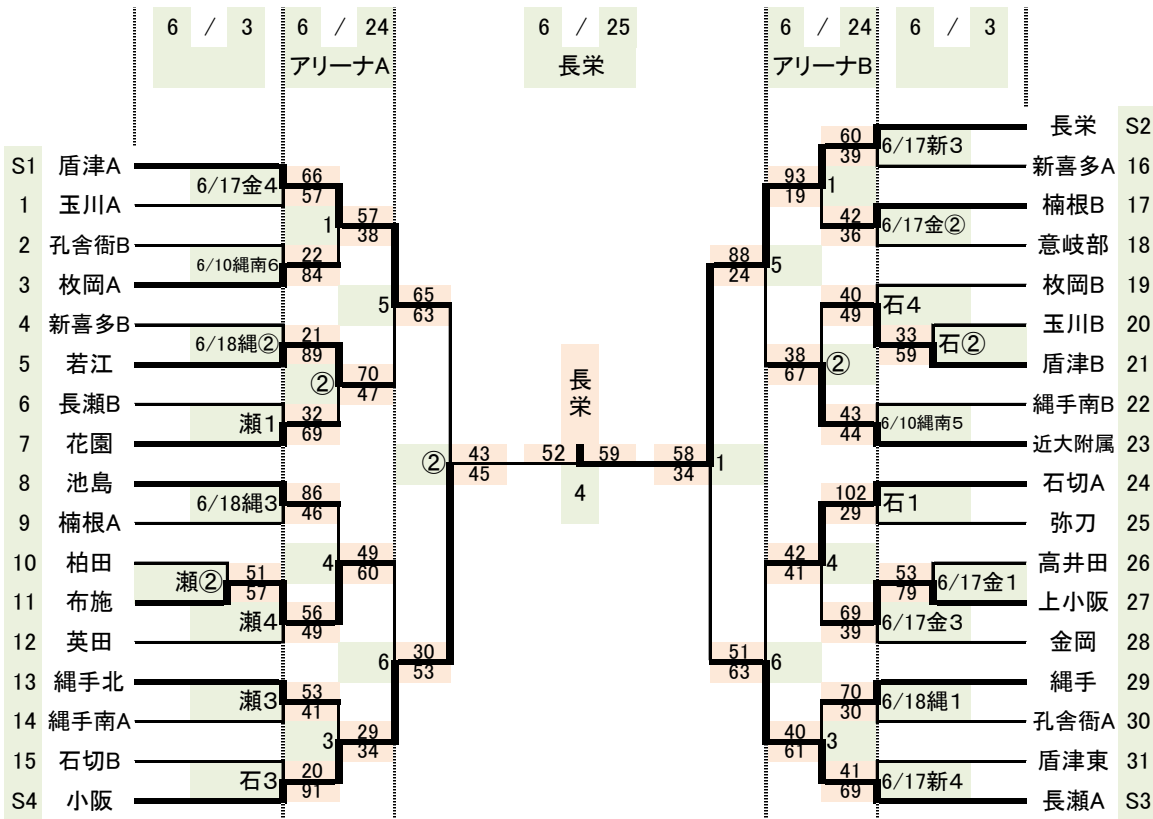

男子

【会場校】

6 / 3	瀬	→	長瀬	( 4 試合)
/	石	→	石切	( 4 試合)
6 / 10	縄南	→	縄手南	( 6 試合)
6 / 17	金	→	金岡	( 4 試合)
/	新	→	新喜多	( 4 試合)
6 / 18	縄	→	縄手	( 3 試合)
/		→		( 試合)
/		→		( 試合)
/		→		( 試合)
/		→		( 試合)
/		→		( 試合)
/		→		( 試合)
/		→		( 試合)
/		→		( 試合)

【その他】

- ・準決勝・決勝 6 / 25 ( 日 ) 会場 長栄 3決 ( あり ( なし ) )
- ・組合せ順の上記チームはユニフォームが淡色、下記チームは濃色です。
- ・上記チームはオフィシャルに向かって右側。下記チームが左側のベンチです。
- ・負けTO(第1試合は第2試合のチーム前半:淡色、後半:濃色で担当)
- ・ゴミの持ち帰りの徹底。貴重品は必ずチームで管理してください!
- ・試合時間は8分-2分-8分(ハーフ10分)8分-2分-8分(試合間10分)
- ・試合結果は 長瀬 中 古前田 先生へ

【試合時間】

1	9 : 00 ~
②	10 : 20 ~
3	11 : 40 ~
4	13 : 00 ~
5	14 : 20 ~
6	15 : 40 ~
7	: ~

【帯同審判】

※試合時間の確認をお願いします!  
 ※アリーナ・東体育館会場は、右の表より全試合15分ずつ遅れますのでご注意ください!また、1・2試合目のチームは8:30に準備。最終2試合のチームで片付けをお願いします。

女子

【会場校】

6 / 10 縄南	→	縄手南	( 6 試合)
6 / 17 高井	→	高井田	( 4 試合)
/	→	新	( 4 試合)
/	→		( 試合)
/	→		( 試合)
/	→		( 試合)
/	→		( 試合)
/	→		( 試合)
/	→		( 試合)
/	→		( 試合)
準決勝・決勝		6 / 25 ( 日 )	
会場 東体育館		3決 (あり・なし)	