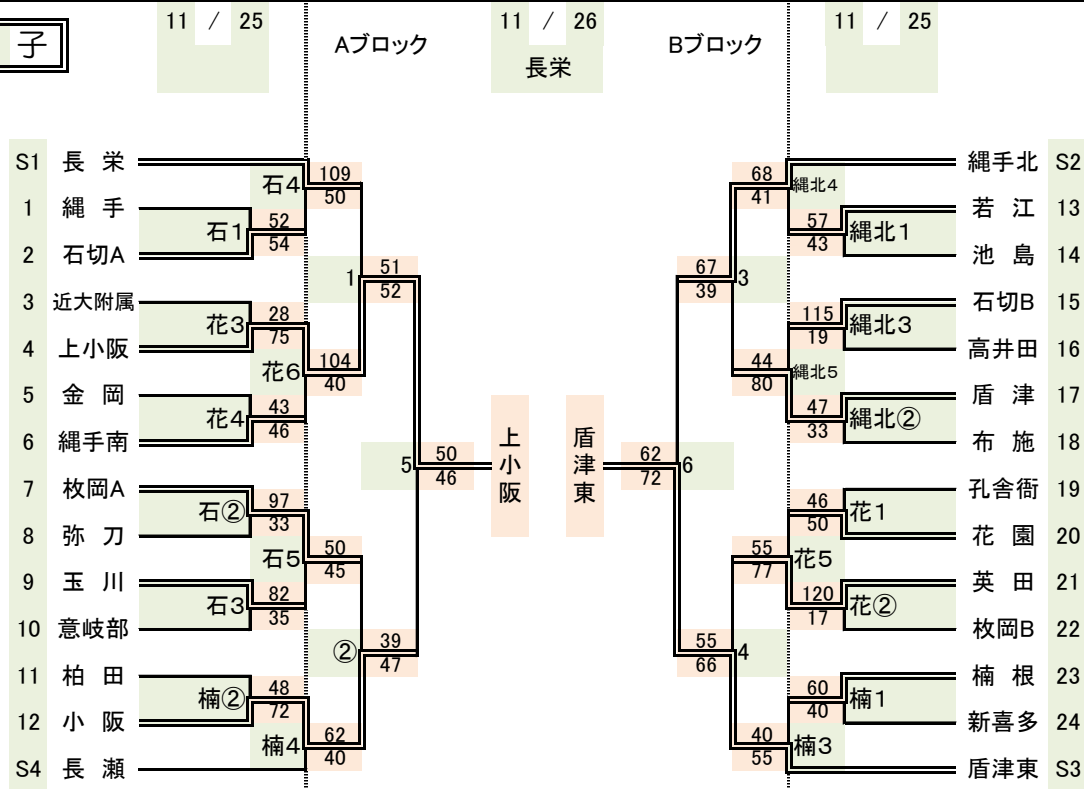

男子

【会場校】

11 / 25	石	→	石切	(5 試合)
/	花	→	花園	(6 試合)
/	楠	→	楠根	(4 試合)
/		→	縄北	(5 試合)
/		→		(試合)
/		→		(試合)
/		→		(試合)
/		→		(試合)
/		→		(試合)
/		→		(試合)
/		→		(試合)
/		→		(試合)

準決勝・決勝 11 / 26 (日)
会場 長栄中 3決 (あり・なし)

【その他】

- ・組合せ順の上記チームはユニフォームが淡色、下記チームは濃色です。
- ・上記チームはオフィシャルに向かって右側。下記チームが左側のベンチです。
- ・負けTO(第1試合は第2試合のチーム前半:淡色、後半:濃色で担当)
- ・ゴミの持ち帰りの徹底。貴重品は必ずチームで管理してください!
- ・試合時間は8分-2分-8分(ハーフ10分)8分-2分-8分(試合間10分)
- ・試合結果は 長瀬 中 古前田 先生へ

【試合時間】

1	9 : 00 ~
②	10 : 20 ~
3	11 : 40 ~
4	13 : 00 ~
5	14 : 20 ~
6	15 : 40 ~
7	: ~

【帯同審判】

4試合 … 1 ⇄ ② 3 ⇄ 4
5試合 … 1 ⇄ ② ⇄ 3 4 ⇄ 5
6試合 … 1 ⇄ ② 3 ⇄ 4 5 ⇄ 6

※アリーナ・東体育館会場は、左の表より全試合15分ずつ遅れますのでご注意ください!
また、1・2試合目のチームは8:30に準備。最終2試合のチームで片付けをお願いします。

女子

【会場校】

11 / 25	枚	→	枚岡	(4 試合)
/	東体	→	東体育館	(6 試合)
/	若	→	若江	(4 試合)
/	玉	→	玉川	(4 試合)
/		→		(試合)
/		→		(試合)
/		→		(試合)
/		→		(試合)
/		→		(試合)
/		→		(試合)
/		→		(試合)
準決勝・決勝			11 / 26 (日)	

【その他】

- ・組合せ順の上記チームはユニフォームが淡色、下記チームは濃色です。
- ・上記チームはオフィシャルに向かって右側。下記チームが左側のベンチです。
- ・負けTO(第1試合は第2試合のチーム前半:淡色、後半:濃色で担当)
- ・ゴミの持ち帰りの徹底。貴重品は必ずチームで管理してください!
- ・試合時間は8分-2分-8分(ハーフ10分)8分-2分-8分(試合間10分)
- ・試合結果は **長瀬 中 古前田 先生**へ