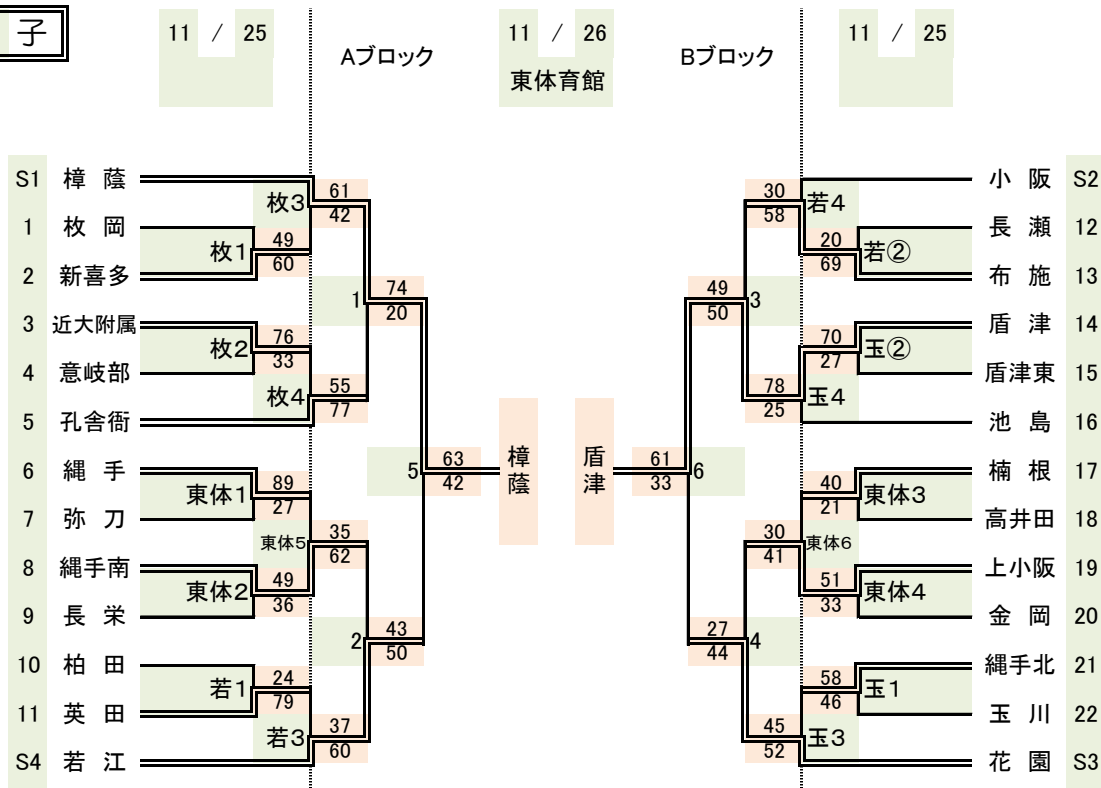

- ・組合せ順の上記チームはユニフォームが淡色、下記チームは濃色です。
- ・上記チームはオフィシャルに向かって右側。下記チームが左側のベンチです。
- ・負けTO(第1試合は第2試合のチーム前半:淡色、後半:濃色で担当)
- ・ゴミの持ち帰りの徹底。貴重品は必ずチームで管理してください!
- ・試合時間は8分-2分-8分(ハーフ10分)8分-2分-8分(試合間10分)
- ・試合結果は 長瀬 中 古前田 先生へ

【試合時間】

1	9 : 00 ~
②	10 : 20 ~
3	11 : 40 ~
4	13 : 00 ~
5	14 : 20 ~
6	15 : 40 ~
7	: ~

【帯同審判】

4試合 … 1 ⇄ ② 3 ⇄ 4
5試合 … 1 ⇄ ② ⇄ 3 4 ⇄ 5
6試合 … 1 ⇄ ② 3 ⇄ 4 5 ⇄ 6

※アリーナ・東体育館会場は、左の表より全試合15分ずつ遅れますのでご注意ください!
また、1・2試合目のチームは8:30に準備。最終2試合のチームで片付けをお願いします。

女子

【会場校】

11 / 25	枚	→	枚岡	(4 試合)
/	東体	→	東体育館	(6 試合)
/	若	→	若江	(4 試合)
/	玉	→	玉川	(4 試合)
/		→		(試合)
/		→		(試合)
/		→		(試合)
/		→		(試合)
/		→		(試合)
/		→		(試合)
/		→		(試合)
準決勝・決勝			11 / 26 (日)	

【その他】

- ・組合せ順の上記チームはユニフォームが淡色、下記チームは濃色です。
- ・上記チームはオフィシャルに向かって右側。下記チームが左側のベンチです。
- ・負けTO(第1試合は第2試合のチーム前半:淡色、後半:濃色で担当)
- ・ゴミの持ち帰りの徹底。貴重品は必ずチームで管理してください!
- ・試合時間は8分-2分-8分(ハーフ10分)8分-2分-8分(試合間10分)
- ・試合結果は **長瀬 中 古前田 先生**へ