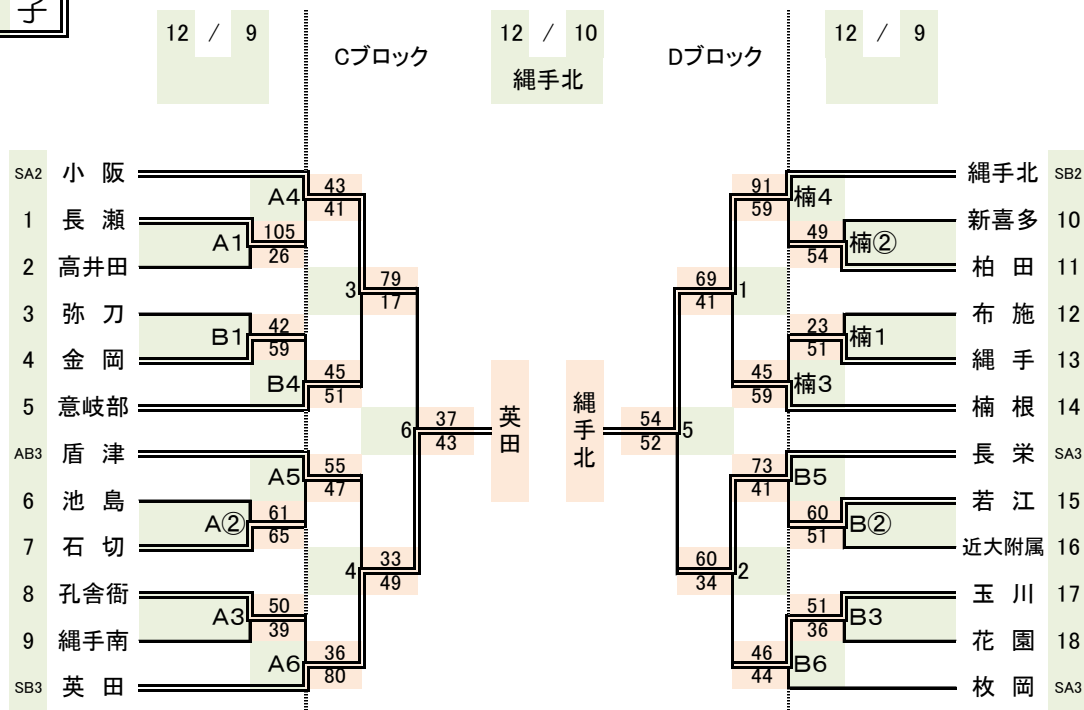

男子

【会場校】

12 / 9	A	→	アリーナA	( 6 試合)
/	B	→	アリーナB	( 6 試合)
/	楠	→	楠根	( 4 試合)
/		→		( 試合)
/		→		( 試合)
/		→		( 試合)
/		→		( 試合)
/		→		( 試合)
/		→		( 試合)
/		→		( 試合)
/		→		( 試合)

準決勝・決勝 12 / 10 ( 日 )  
会場 縄手北 3決 ( あり・なし )

【その他】

- ・組合せ順の上記チームはユニフォームが淡色、下記チームは濃色です。
- ・上記チームはオフィシャルに向かって右側。下記チームが左側のベンチです。
- ・負けTO(第1試合は第2試合のチーム前半:淡色、後半:濃色で担当)
- ・ゴミの持ち帰りの徹底。貴重品は必ずチームで管理してください！
- ・試合時間は8分-2分-8分(ハーフ10分)8分-2分-8分(試合間10分)
- ・試合結果は 長瀬 中 古前田 先生へ

【試合時間】

1	9 : 00 ~
②	10 : 20 ~
3	11 : 40 ~
4	13 : 00 ~
5	14 : 20 ~
6	15 : 40 ~
7	: ~

【帯同審判】

4試合 … 1 ⇄ ② 3 ⇄ 4  
5試合 … 1 ⇄ ② ⇄ 3 4 ⇄ 5  
6試合 … 1 ⇄ ② 3 ⇄ 4 5 ⇄ 6

※試合時間の確認をお願いします！  
※アリーナ・東体育館会場は、左の表より全試合15分ずつ遅れますのでご注意ください！また、1・2試合目のチームは8：30に準備。最終2試合のチームで片付けをお願いします。

女子

【会場校】

12 / 9	東	→	東体育館	( 6 試合)
/	C	→	アリーナC	( 6 試合)
/	瀬	→	長瀬	( 4 試合)
/		→		( 試合)
/		→		( 試合)
/		→		( 試合)
/		→		( 試合)
/		→		( 試合)
/		→		( 試合)
/		→		( 試合)
/		→		( 試合)

準決勝・決勝 12 / 10 ( 日 )  
 会場 東体育館 3決 (あり・なし)