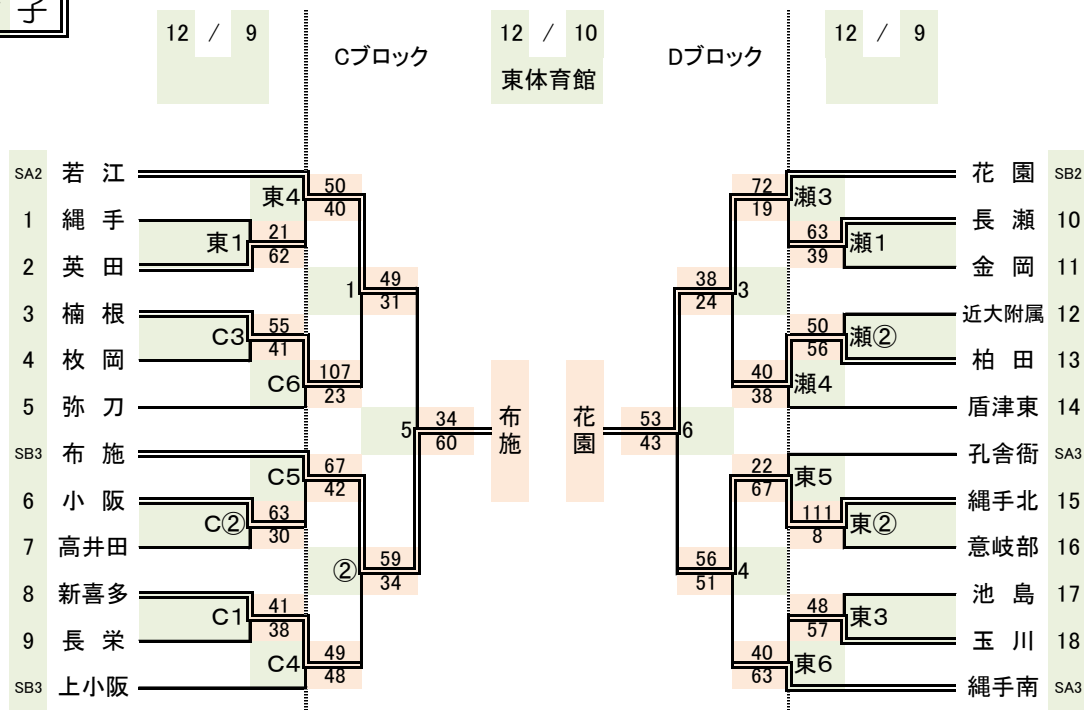

【その他】

- ・組合せ順の上記チームはユニフォームが淡色、下記チームは濃色です。
- ・上記チームはオフィシャルに向かって右側。下記チームが左側のベンチです。
- ・負けTO(第1試合は第2試合のチーム前半:淡色、後半:濃色で担当)
- ・ゴミの持ち帰りの徹底。貴重品は必ずチームで管理してください！
- ・試合時間は8分-2分-8分(ハーフ10分)8分-2分-8分(試合間10分)
- ・試合結果は 長瀬 中 古前田 先生へ

【試合時間】

1	9 : 00 ~
②	10 : 20 ~
3	11 : 40 ~
4	13 : 00 ~
5	14 : 20 ~
6	15 : 40 ~
7	: ~

【帯同審判】

4試合 … 1 ⇄ ② 3 ⇄ 4  
5試合 … 1 ⇄ ② ⇄ 3 4 ⇄ 5  
6試合 … 1 ⇄ ② 3 ⇄ 4 5 ⇄ 6

※試合時間の確認をお願いします！  
※アリーナ・東体育館会場は、左の表より全試合15分ずつ遅れますのでご注意ください！また、1・2試合目のチームは8：30に準備。最終2試合のチームで片付けをお願いします。

女子

【会場校】

12 / 9	東	→	東体育館	( 6 試合)
/	C	→	アリーナC	( 6 試合)
/	瀬	→	長瀬	( 4 試合)
/		→		( 試合)
/		→		( 試合)
/		→		( 試合)
/		→		( 試合)
/		→		( 試合)
/		→		( 試合)
/		→		( 試合)
/		→		( 試合)

準決勝・決勝 12 / 10 ( 日 )  
 会場 東体育館 3決 (あり・なし)