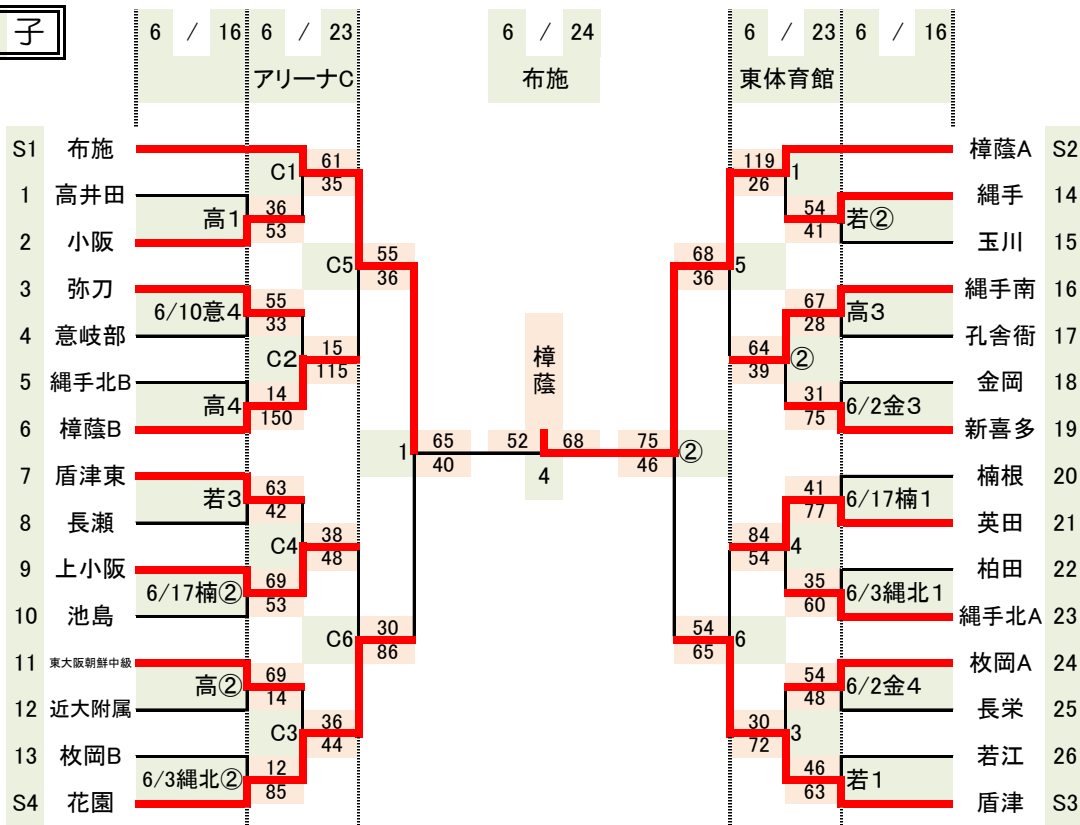

【その他】

- ・準決勝・決勝 6 / 24 (日) 会場 東体育館 3決 (あり・なし)
- ・組合せ順の上記チームはユニフォームが淡色、下記チームは濃色です。
- ・上記チームはオフィシャルに向かって右側。下記チームが左側のベンチです。
- ・負けTO(第1試合は第2試合のチーム前半:淡色、後半:濃色で担当)
- ・ゴミの持ち帰りの徹底。貴重品は必ずチームで管理してください!
- ・試合時間は8分-2分-8分(ハーフ10分)8分-2分-8分(試合間10分)
- ・試合結果は 若江 中 古前田 先生へ

【試合時間】

1	9 : 00 ~
②	10 : 20 ~
3	11 : 40 ~
4	13 : 00 ~
5	14 : 20 ~
6	15 : 40 ~
7	: ~

【帯同審判】

※試合時間の確認をお願いします!
※アリーナ・東体育館会場は、左の表より全試合15分ずつ遅れますのでご注意ください!
また、1・2試合目のチームは8:30に準備。最終2試合のチームで片付けをお願いします。

女子

【会場校】

6 / 2	金	→	金岡	(4 試合)
6 / 3	縄北	→	縄手北	(2 試合)
6 / 10	意	→	意岐部	(4 試合)
6 / 16	高	→	高井田	(4 試合)
/	若	→	若江	(3 試合)
6 / 17	楠	→	楠根	(2 試合)
/		→		(試合)
/		→		(試合)
/		→		(試合)
/		→		(試合)
/		→		(試合)

準決勝・決勝 6 / 24 (日)
会場 布施 3決 (あり・なし)

【その他】

- ・組合せ順の上記チームはユニフォームが淡色、下記チームは濃色です。
- ・上記チームはオフィシャルに向かって右側。下記チームが左側のベンチです。
- ・負けTO(第1試合は第2試合のチーム前半:淡色、後半:濃色で担当)
- ・ゴミの持ち帰りの徹底。貴重品は必ずチームで管理してください!
- ・試合時間は8分-2分-8分(ハーフ10分)8分-2分-8分(試合間10分)
- ・試合結果は 若江 中 古前田 先生へ

【試合時間】

1	9 : 00 ~
②	10 : 20 ~
3	11 : 40 ~
4	13 : 00 ~
5	14 : 20 ~
6	15 : 40 ~
7	: ~

【帯同審判】

4試合 … 1 ⇄ ② 3 ⇄ 4

5試合 … 1 ⇄ ② ⇄ 3 4 ⇄ 5

6試合 … 1 ⇄ ② 3 ⇄ 4 5 ⇄ 6

※試合時間の確認をお願いします!
※アリーナ・東体育館会場は、左の表より全試合15分ずつ遅れますのでご注意ください!
また、1・2試合目のチームは8:30に準備。最終2試合のチームで片付けをお願いします。