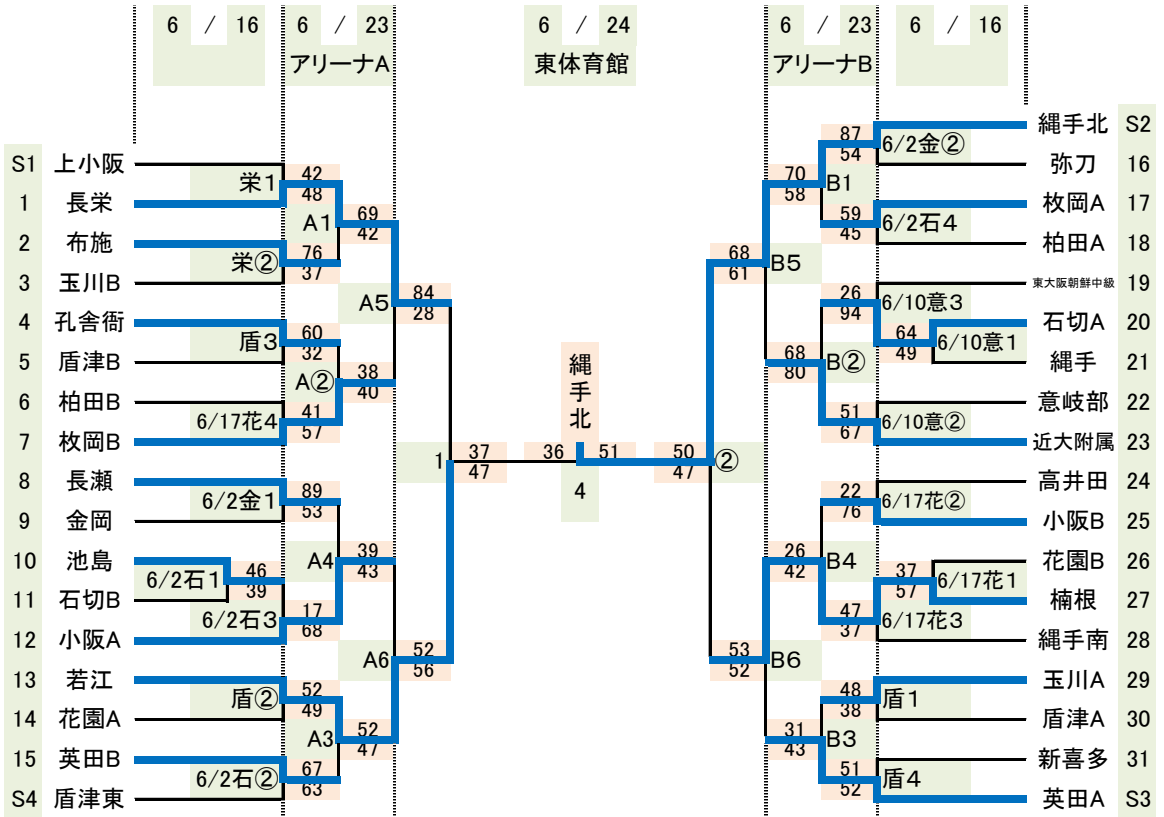

男子

【会場校】

6 / 2	石	→	石切	(4 試合)
/	金	→	金岡	(4 試合)
6 / 10	意	→	意岐部	(4 試合)
6 / 16	栄	→	長栄	(2 試合)
/	盾	→	盾津	(4 試合)
6 / 17	花	→	花園	(4 試合)
/		→		(試合)
/		→		(試合)
/		→		(試合)
/		→		(試合)
/		→		(試合)
/		→		(試合)
/		→		(試合)
/		→		(試合)
/		→		(試合)

【その他】

- ・準決勝・決勝 6 / 24 (日) 会場 東体育館 3決 (あり・なし)
- ・組合せ順の上記チームはユニフォームが淡色、下記チームは濃色です。
- ・上記チームはオフィシャルに向かって右側。下記チームが左側のベンチです。
- ・負けTO(第1試合は第2試合のチーム前半:淡色、後半:濃色で担当)
- ・ゴミの持ち帰りの徹底。貴重品は必ずチームで管理してください!
- ・試合時間は8分-2分-8分(ハーフ10分)8分-2分-8分(試合間10分)
- ・試合結果は 若江 中 古前田 先生へ

【試合時間】

1	9 : 00 ~
②	10 : 20 ~
3	11 : 40 ~
4	13 : 00 ~
5	14 : 20 ~
6	15 : 40 ~
7	: ~

【帯同審判】

※試合時間の確認をお願いします!
※アリーナ・東体育館会場は、左の表より全試合15分ずつ遅れますのでご注意ください!
また、1・2試合目のチームは8:30に準備。最終2試合のチームで片付けをお願いします。

女子

【会場校】

6 / 2	金	→	金岡	(4 試合)
6 / 3	縄北	→	縄手北	(2 試合)
6 / 10	意	→	意岐部	(4 試合)
6 / 16	高	→	高井田	(4 試合)
/	若	→	若江	(3 試合)
6 / 17	楠	→	楠根	(2 試合)
/		→		(試合)
/		→		(試合)
/		→		(試合)
/		→		(試合)
/		→		(試合)

準決勝・決勝 6 / 24 (日)
会場 布施 3決 (あり・なし)

【その他】

- ・組合せ順の上記チームはユニフォームが淡色、下記チームは濃色です。
- ・上記チームはオフィシャルに向かって右側。下記チームが左側のベンチです。
- ・負けTO(第1試合は第2試合のチーム前半:淡色、後半:濃色で担当)
- ・ゴミの持ち帰りの徹底。貴重品は必ずチームで管理してください!
- ・試合時間は8分-2分-8分(ハーフ10分)8分-2分-8分(試合間10分)
- ・試合結果は 若江 中 古前田 先生へ