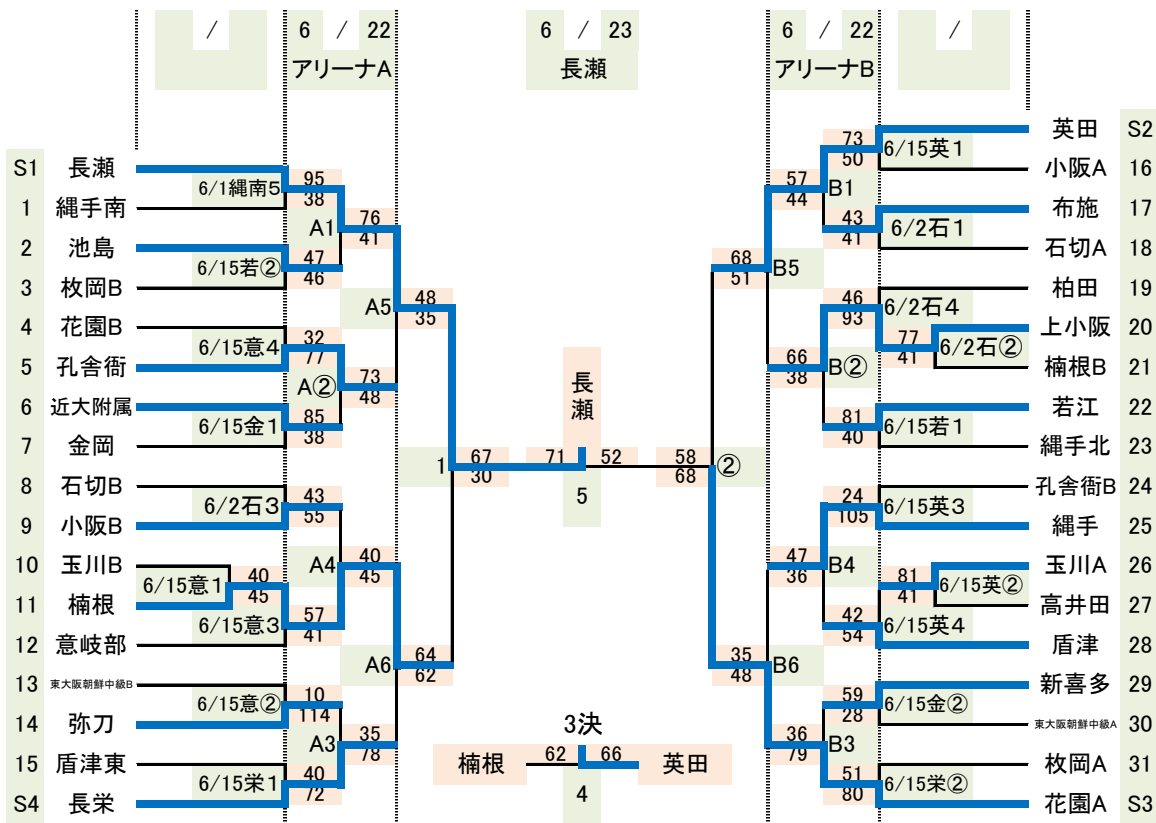

男子

【会場校】

6 / 1	縄南	→	縄手南	(5 試合)
6 / 2	石	→	石切	(4 試合)
6 / 15	意	→	意岐部	(4 試合)
6 / 15	金	→	金岡	(2 試合)
6 / 15	栄	→	長栄	(2 試合)
6 / 15	英	→	英田	(4 試合)
6 / 15	若	→	若江	(4 試合)
6 / 22	A	→	アリーナA	(6 試合)
6 / 22	B	→	アリーナB	(6 試合)
/		→		(試合)
/		→		(試合)
/		→		(試合)
/		→		(試合)
/		→		(試合)
/		→		(試合)

【その他】

- ・準決勝・決勝 6 / 23 (日) 会場 長瀬 3決 (あり)・なし)
- ・組合せ順の上記チームはユニフォームが淡色、下記チームは濃色です。
- ・上記チームはオフィシャルに向かって右側。下記チームが左側のベンチです。
- ・負けTO(第1試合は第2試合のチーム前半:淡色、後半:濃色で担当)
- ・ゴミの持ち帰りの徹底。貴重品は必ずチームで管理してください!
- ・試合時間は8分-2分-8分(ハーフ10分)8分-2分-8分(試合間10分)
- ・試合結果は 若江 中 古前田 先生へ

【試合時間】

1	9 : 00 ~
②	10 : 20 ~
3	11 : 40 ~
4	13 : 00 ~
5	14 : 20 ~
6	15 : 40 ~
7	: ~

【帯同審判】

4試合 … 1 ⇔ ② 3 ⇔ 4

5試合 … 1 ⇔ ② ⇔ 3 4 ⇔ 5

6試合 … 1 ⇔ ② 3 ⇔ 4 5 ⇔ 6

※試合時間の確認をお願いします!
 ※アリーナ・東体育館会場は、左の表より全試合15分ずつ遅れますのでご注意ください!また、1・2試合目のチームは8:30に準備。最終2試合のチームで片付けをお願いします。

【試合時間】

1	9 : 00 ~
②	10 : 20 ~
3	11 : 40 ~
4	13 : 00 ~
5	14 : 20 ~
6	15 : 40 ~
7	: ~

【帯同審判】

※試合時間の確認をお願いします!
 ※アリーナ・東体育館会場は、左の表より全試合15分ずつ遅れますのでご注意ください!また、1・2試合目のチームは8:30に準備。最終2試合のチームで片付けをお願いします。