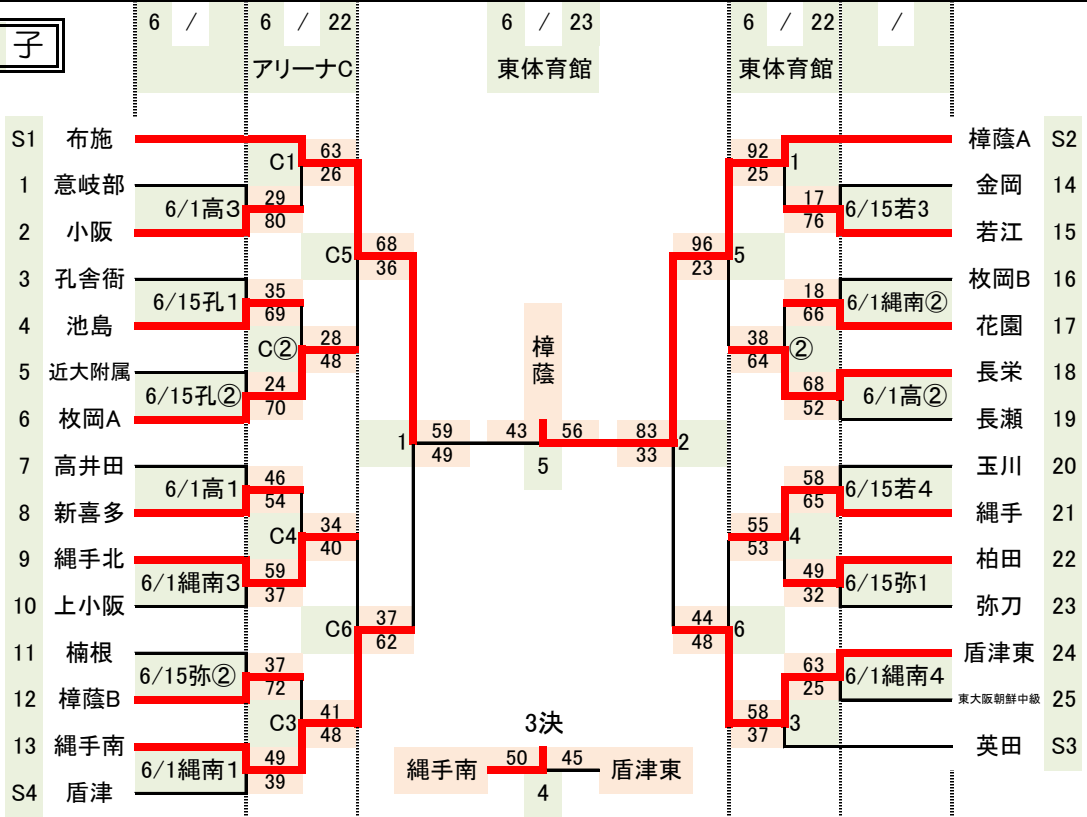

【その他】

- ・準決勝・決勝 6 / 23 (日) 会場 長瀬 3決 (あり)・なし)
- ・組合せ順の上記チームはユニフォームが淡色、下記チームは濃色です。
- ・上記チームはオフィシャルに向かって右側。下記チームが左側のベンチです。
- ・負けTO(第1試合は第2試合のチーム前半:淡色、後半:濃色で担当)
- ・ゴミの持ち帰りの徹底。貴重品は必ずチームで管理してください!
- ・試合時間は8分-2分-8分(ハーフ10分)8分-2分-8分(試合間10分)
- ・試合結果は 若江 中 古前田 先生へ

【試合時間】

1	9 : 00 ~
②	10 : 20 ~
3	11 : 40 ~
4	13 : 00 ~
5	14 : 20 ~
6	15 : 40 ~
7	: ~

【帯同審判】

4試合 … 1 ⇔ ② 3 ⇔ 4

5試合 … 1 ⇔ ② ⇔ 3 4 ⇔ 5

6試合 … 1 ⇔ ② 3 ⇔ 4 5 ⇔ 6

※試合時間の確認をお願いします!
 ※アリーナ・東体育館会場は、左の表より全試合15分ずつ遅れますのでご注意ください!また、1・2試合目のチームは8:30に準備。最終2試合のチームで片付けをお願いします。

女子

【会場校】

6 / 1 高	→	高井田	(3 試合)
6 / 1 縄南	→	縄手南	(5 試合)
6 / 15 孔	→	孔舎衛	(2 試合)
6 / 15 弥	→	弥刀	(2 試合)
6 / 15 若	→	若江	(4 試合)
6 / 22 C	→	アリーナC	(6 試合)
/	→		(試合)
/	→		(試合)
/	→		(試合)
/	→		(試合)
/	→		(試合)

準決勝・決勝 6 / 23 (日)
 会場 東体育館 3決 (あり・なし)

【その他】

- ・組合せ順の上記チームはユニフォームが淡色、下記チームは濃色です。
- ・上記チームはオフィシャルに向かって右側。下記チームが左側のベンチです。
- ・負けTO(第1試合は第2試合のチーム前半:淡色、後半:濃色で担当)
- ・ゴミの持ち帰りの徹底。貴重品は必ずチームで管理してください!
- ・試合時間は8分-2分-8分(ハーフ10分)8分-2分-8分(試合間10分)
- ・試合結果は **若江 中 古前田 先生**へ