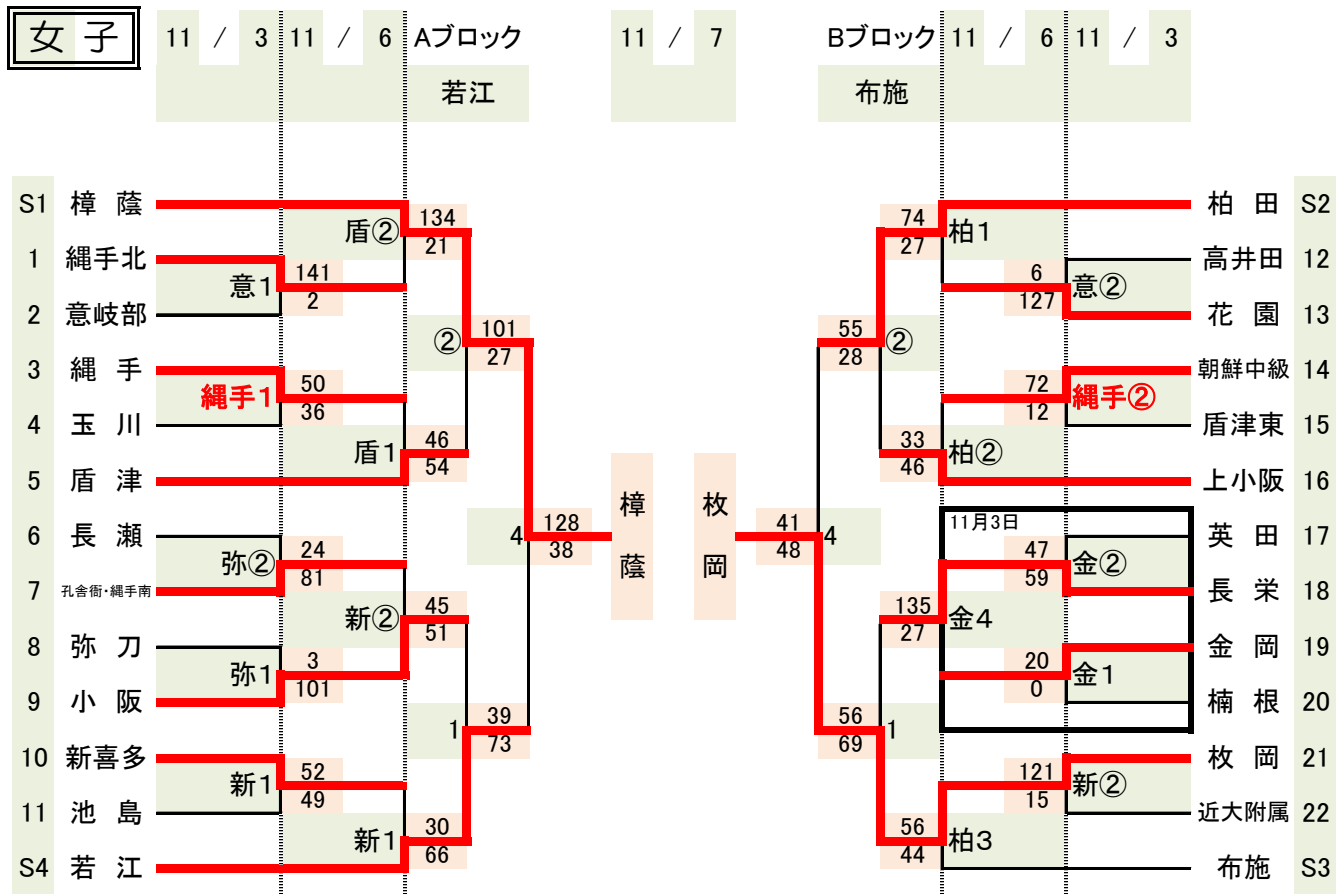

令和 3 年度 東大阪市民 バasketボール 大会兼東大阪カップ予選 組合せ

【会場校】

11 / 3	長瀬	→	長瀬	(2 試合)
/	若	→	若江(午後)	(2 試合)
/	池	→	池島	(3 試合)
/	楠	→	楠根	(3 試合)
/	新	→	新喜多(男女)	(4 試合)
11 / 6	長栄	→	長栄	(2 試合)
/	縄手	→	縄手	(2 試合)
/	縄南	→	縄手南	(3 試合)
/		→		(試合)
/		→		(試合)
/		→		(試合)
/		→		(試合)
準決勝・決勝 11 / 7 (日)				
会場 長栄・柏田 3決 (あり・なし)				

【その他】

- ・組合せ順の上記チームはユニフォームが淡色、下記チームは濃色です。
- ・上記チームはオフィシャルに向かって右側。下記チームが左側のベンチです。
- ・負けTO(第1試合は第2試合のチーム前半:淡色、後半:濃色で担当)
- ・ゴミの持ち帰りの徹底。貴重品は必ずチームで管理してください!
- ・試合時間は8分-2分-8分(ハーフ10分)8分-2分-8分(試合間15分)
- ・試合結果は 柏田 中 高 先生へ

【試合時間】

1	9 : 00 ~
②	10 : 30 ~
3	12 : 00 ~
4	13 : 30 ~
5	: ~
6	: ~

【帯同審判】

令和 3 年度 東大阪市民 バasketボール 大会兼東大阪カップ予選 組合せ

【会場校】

11 / 3	意	→	意岐部	(2 試合)
/	繩手	→	繩手	(2 試合)
/	弥	→	弥刀	(2 試合)
/	新	→	新喜多(男女)	(4 試合)
/	金	→	金岡	(3 試合)
11 / 6	盾	→	盾津	(2 試合)
/	新	→	新喜多	(2 試合)
/	柏	→	柏田	(3 試合)
/		→		(試合)
/		→		(試合)
/		→		(試合)
準決勝・決勝 11 / 7 (日)				
会場 若江・布施 3決 (あり・なし)				