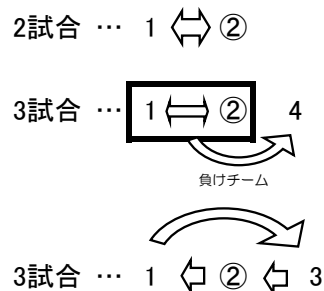

令和 3 年度 東大阪市民 バasketボール 大会兼東大阪カップ予選 組合せ

【会場校】

11 / 3	長瀬	→	長瀬	(2 試合)
/	若	→	若江(午後)	(2 試合)
/	池	→	池島	(3 試合)
/	楠	→	楠根	(3 試合)
/	新	→	新喜多(男女)	(4 試合)
11 / 6	長栄	→	長栄	(2 試合)
/	縄手	→	縄手	(2 試合)
/	縄南	→	縄手南	(3 試合)
/		→		(試合)
/		→		(試合)
/		→		(試合)
/		→		(試合)
準決勝・決勝 11 / 7 (日)				
会場 長栄・柏田 3決 (あり・なし)				

【その他】

- ・組合せ順の上記チームはユニフォームが淡色、下記チームは濃色です。
- ・上記チームはオフィシャルに向かって右側。下記チームが左側のベンチです。
- ・負けTO(第1試合は第2試合のチーム前半:淡色、後半:濃色で担当)
- ・ゴミの持ち帰りの徹底。貴重品は必ずチームで管理してください!
- ・試合時間は8分-2分-8分(ハーフ10分)8分-2分-8分(試合間15分)
- ・試合結果は 柏田 中 高 先生へ

【試合時間】

1	9 : 00 ~
②	10 : 30 ~
3	12 : 00 ~
4	13 : 30 ~
5	: ~
6	: ~

【帯同審判】