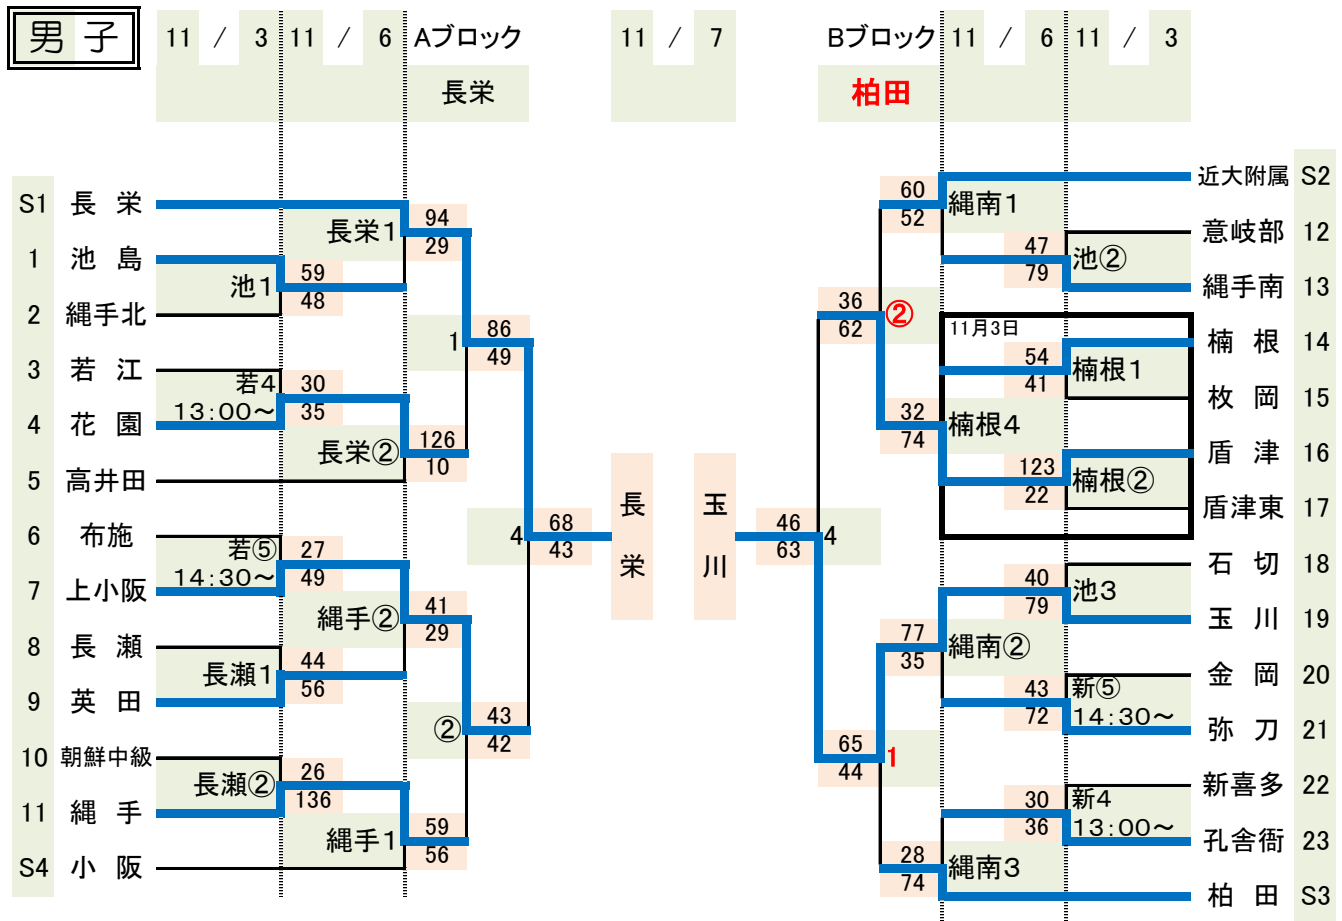

令和 3 年度 東大阪市民 バasketボール 大会兼東大阪カップ予選 組合せ

【会場校】

11 / 3	長瀬	→	長瀬	(2 試合)
/	若	→	若江(午後)	(2 試合)
/	池	→	池島	(3 試合)
/	楠	→	楠根	(3 試合)
/	新	→	新喜多(男女)	(4 試合)
11 / 6	長栄	→	長栄	(2 試合)
/	縄手	→	縄手	(2 試合)
/	縄南	→	縄手南	(3 試合)
/		→		(試合)
/		→		(試合)
/		→		(試合)
/		→		(試合)
準決勝・決勝 11 / 7 (日)				
会場 長栄・柏田 3決 (あり・なし)				

【その他】

- ・組合せ順の上記チームはユニフォームが淡色、下記チームは濃色です。
- ・上記チームはオフィシャルに向かって右側。下記チームが左側のベンチです。
- ・負けTO(第1試合は第2試合のチーム前半:淡色、後半:濃色で担当)
- ・ゴミの持ち帰りの徹底。貴重品は必ずチームで管理してください!
- ・試合時間は8分-2分-8分(ハーフ10分)8分-2分-8分(試合間15分)
- ・試合結果は 柏田 中 高 先生へ

【試合時間】

1	9 : 00 ~
②	10 : 30 ~
3	12 : 00 ~
4	13 : 30 ~
5	: ~
6	: ~

【帯同審判】

令和 3 年度 東大阪市民 バasketボール 大会兼東大阪カップ予選 組合せ

【会場校】

11 / 3	意	→	意岐部	(2 試合)
/	繩手	→	繩手	(2 試合)
/	弥	→	弥刀	(2 試合)
/	新	→	新喜多(男女)	(4 試合)
/	金	→	金岡	(3 試合)
11 / 6	盾	→	盾津	(2 試合)
/	新	→	新喜多	(2 試合)
/	柏	→	柏田	(3 試合)
/		→		(試合)
/		→		(試合)
/		→		(試合)
準決勝・決勝 11 / 7 (日)				
会場 若江・布施 3決 (あり・なし)				