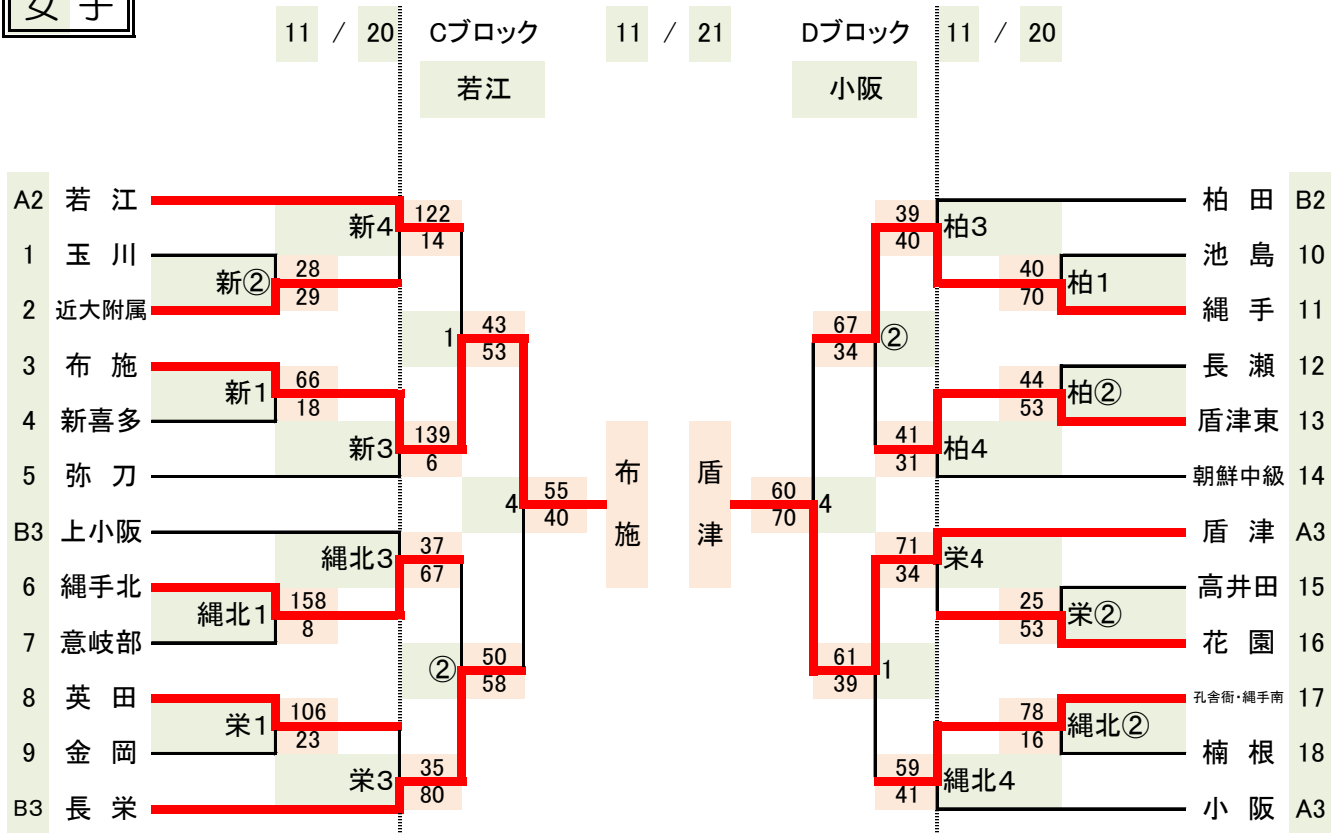

【その他】

- ・組合せ順の上記チームはユニフォームが淡色、下記チームは濃色です。
- ・上記チームはオフィシャルに向かって右側。下記チームが左側のベンチです。
- ・負けTO(第1試合は第2試合のチーム前半:淡色、後半:濃色で担当)
- ・ゴミの持ち帰りの徹底。貴重品は必ずチームで管理してください!
- ・試合時間は8分-2分-8分(ハーフ10分)8分-2分-8分(消毒後試合間15分)
- ・試合結果は 柏田 中 高 先生へ

【試合時間】

1	9 : 00 ~
②	10 : 30 ~
3	12 : 00 ~
4	13 : 30 ~
5	15 : 00 ~
6	: ~
7	: ~

【帯同審判】

アリーナ会場は準備のため、9:15~15分遅れで開始となります

女子

【会場校】

11 / 20	新	→	新喜多	(4 試合)
/	縄北	→	縄手北	(4 試合)
/	柏	→	柏田	(4 試合)
/	栄	→	長栄	(4 試合)
/		→		(試合)
Cブロック				
準決勝・決勝 11 / 21 (日)				
会場	若江	3決 (あり・なし)		
Dブロック				
準決勝・決勝 11 / 21 (日)				
会場	小阪	3決 (あり・なし)		

【試合時間】

1	9 : 00 ~
②	10 : 30 ~
3	12 : 00 ~
4	13 : 30 ~
5	: ~
6	: ~
7	: ~

【帯同審判】